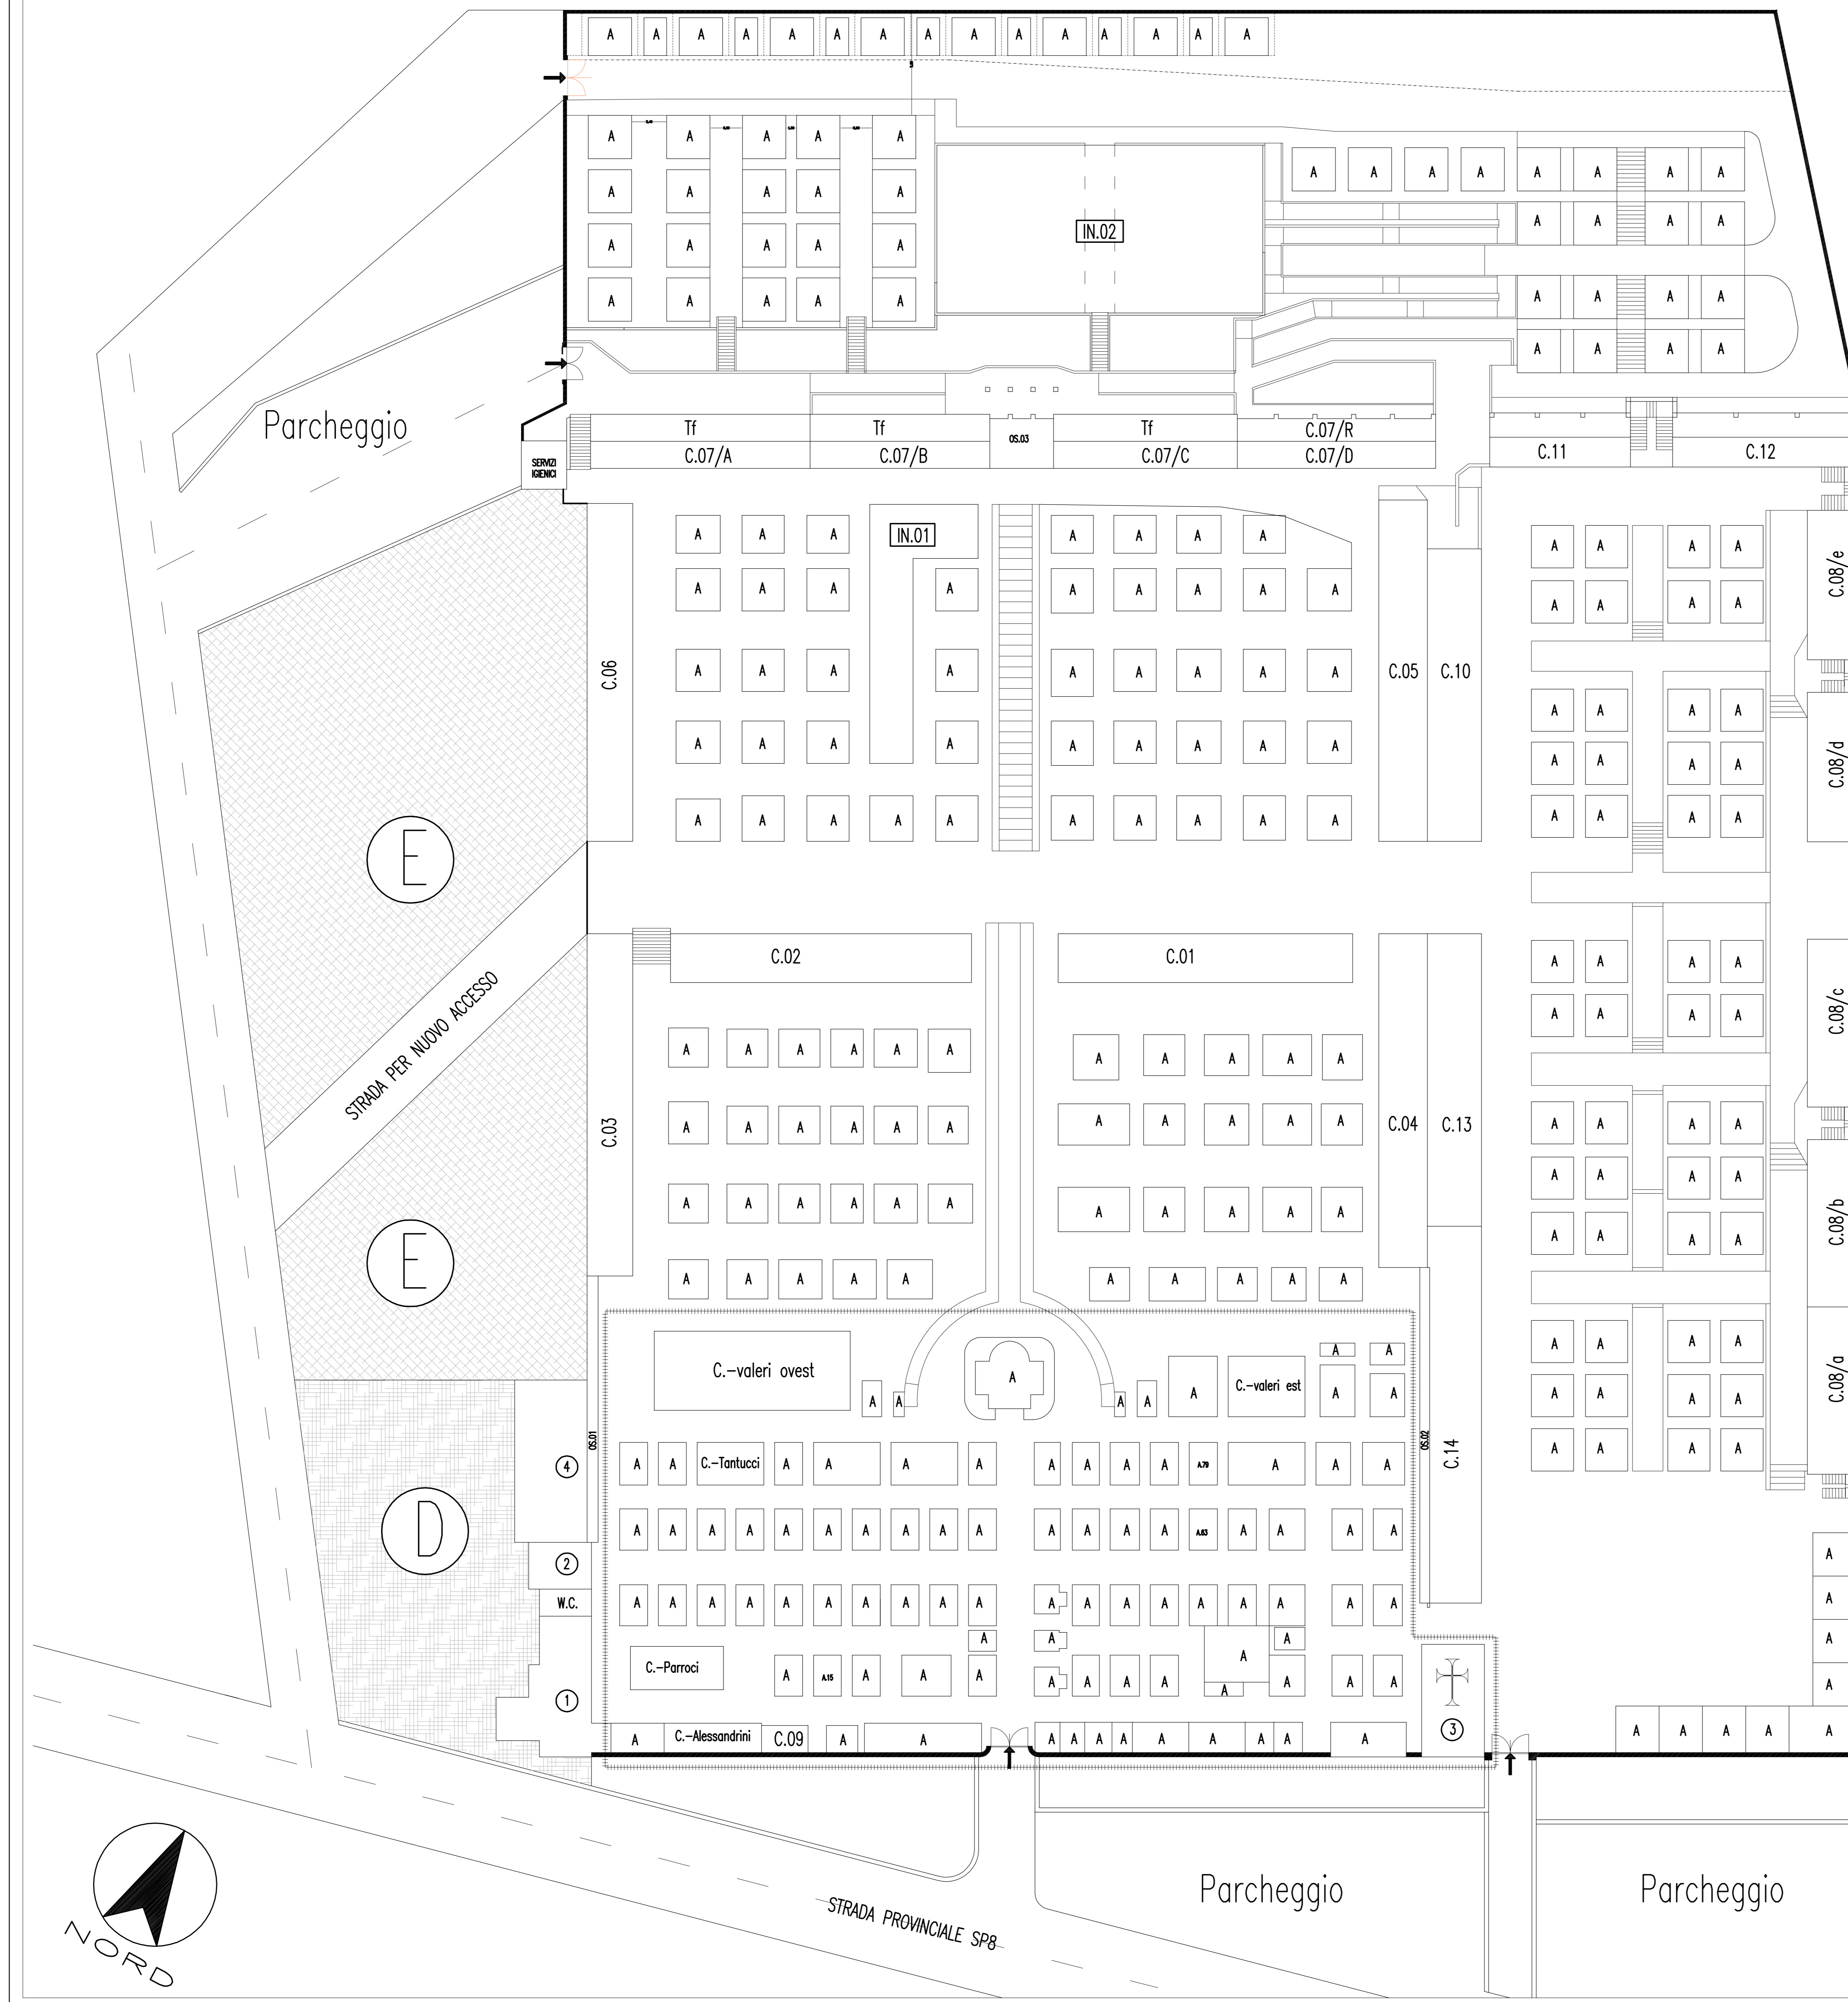

# CIMITERO - PLANIMETRIA 1:250

## LEGENDA SIGLE

- C.\_\_\_ = colombario
- OS\_\_ = ossario
- A = tomba di famiglia
- IN\_\_ = campo inumazione

## LEGENDA SIMBOLI

- perimetro parte storica